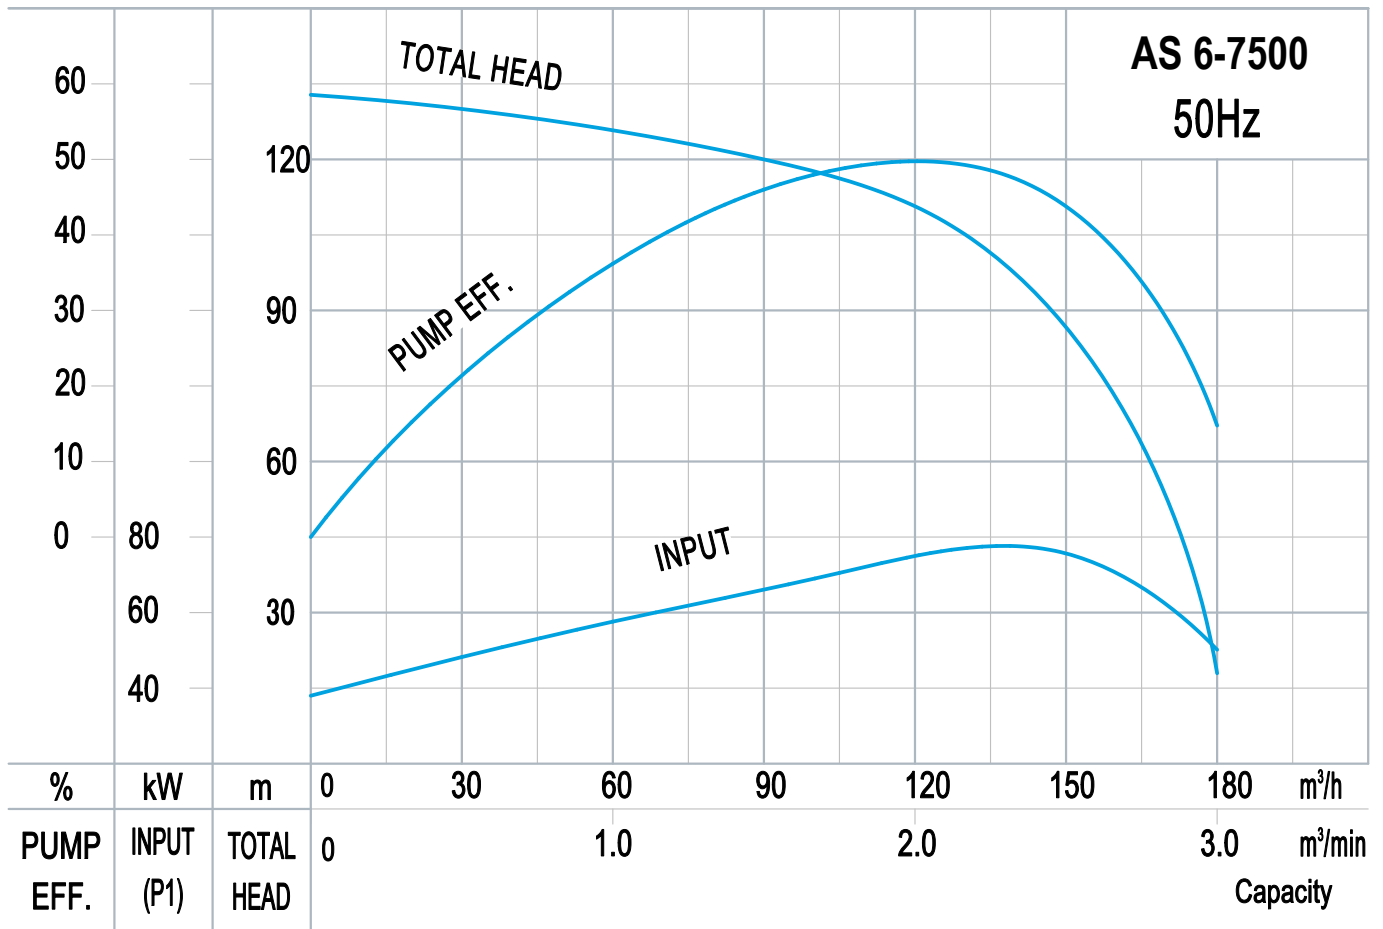

Audex AS 6-7500 TC 6" Länsypump

Artikelnr	Beteckning
111521	AS 6-7500 TC:75/3x400/Ø150

Installation		Övrigt	
Vikt	830,0 kg	Max Tryck	130 mVp
Anslutning	Ø150 slanghals	Max Flöde	198,0 m ³ /tim

Elektrisk Data	
Effekt	75,00 kW
Märkström	132,0 A
Spänning	3x400
Kabeltyp	H07BQ-F
Kabellängd	20 m

Toppmonterad utloppsanslutning för installation i trånga utrymmen. Pumphjul görs i kromlegerat gjutjärn och slitplatta görs i duktilt järn för ökad livslängd.

AUDEX AS länsypumpar används vanligen för smutsigt vatten, tvättanläggningar osv. AS-serien täcker alla behov som kan uppstå, tack vare det breda utbudet med utlopp i dimensioner mellan 2" (Ø50mm) till 10" (Ø250mm) och effekter från 1,5-110kW.

Applikationer:

- Grustag, stenbrott, gruvor, stentvätt och betongproduktion

Snabbfakta:

- Dränkbara slittåliga länsypumpar
- Hög kapacitet
- Snabb leverans av pumpar och delar

Pumpkurva

Dimensioner

C.W.L.: Continuous Running Water Level.