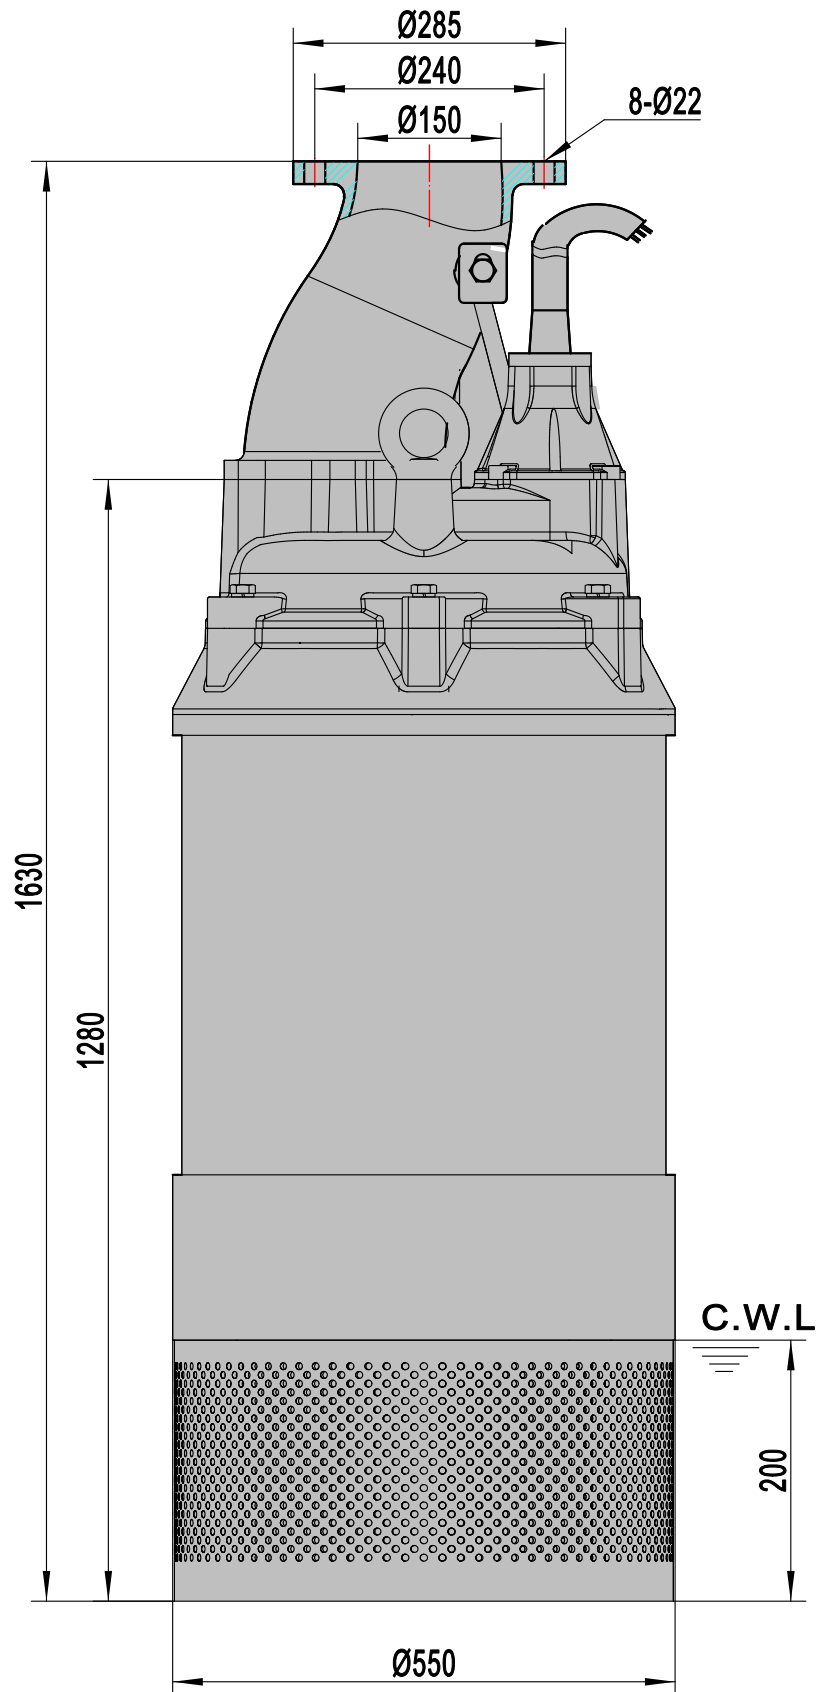

Audex AS 6-7500 TC 6" Länsypump

Artikelnr	Beteckning
111521	AS 6-7500 TC:75/3x400/Ø150

Installation		Övrigt	
Vikt	830,0 kg	Max Tryck	130 mVp
Anslutning	Ø150 slanghals	Max Flöde	198,0 m ³ /tim

Elektrisk Data	
Effekt	75,00 kW
Märkström	132,0 A
Spänning	3x400
Kabeltyp	H07BQ-F
Kabellängd	20 m

Toppmonterad utloppsanslutning för installation i trånga utrymmen. Pumphjul görs i kromlegerat gjutjärn och slitplatta görs i duktilt järn för ökad livslängd.

AUDEX AS länsypumpar används vanligen för smutsigt vatten, tvättanläggningar osv. AS-serien täcker alla behov som kan uppstå, tack vare det breda utbudet med utlopp i dimensioner mellan 2" (Ø50mm) till 10" (Ø250mm) och effekter från 1,5-110kW.

Applikationer:

- Grustag, stenbrott, gruvor, stentvätt och betongproduktion

Snabbfakta:

- Dränkbara slittåliga länsypumpar
- Hög kapacitet
- Snabb leverans av pumpar och delar

Pumpkurva

Dimensioner

C.W.L.: Continuous Running Water Level.